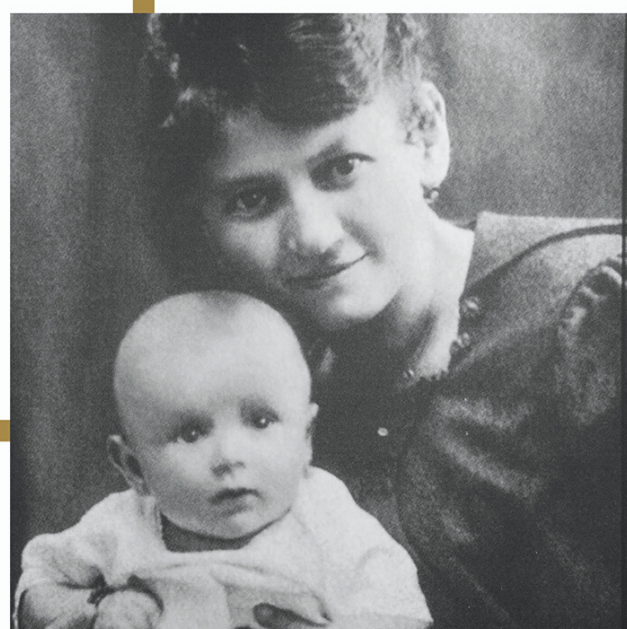

JP2

karol wojtyła
#narodziny

wystawa Centrum Myśli Jana Pawła II

Ostrołęka, plac gen. Józefa Bema

WYSTAWA CZYNNA OD 18 MAJA 2020 R.