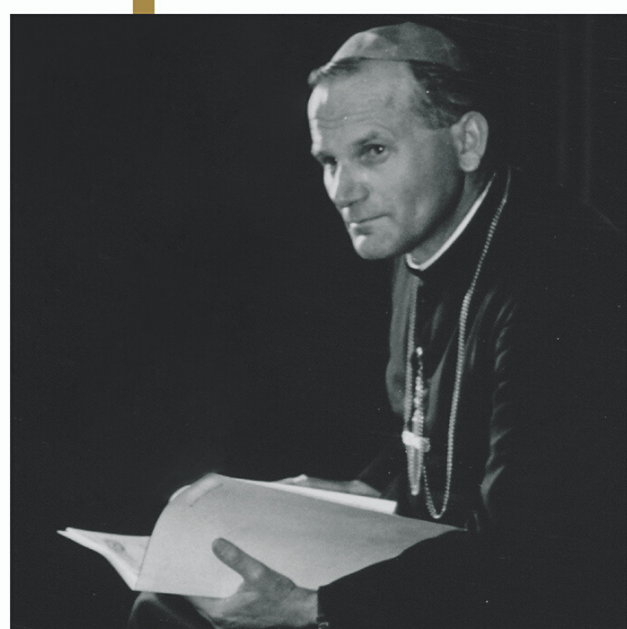

JP2

karol wojtyła
#narodziny

wystawa Centrum Myśli Jana Pawła II

Ostrołęka, plac gen. Józefa Bema

WYSTAWA CZYNNA OD 18 MAJA 2020 R.