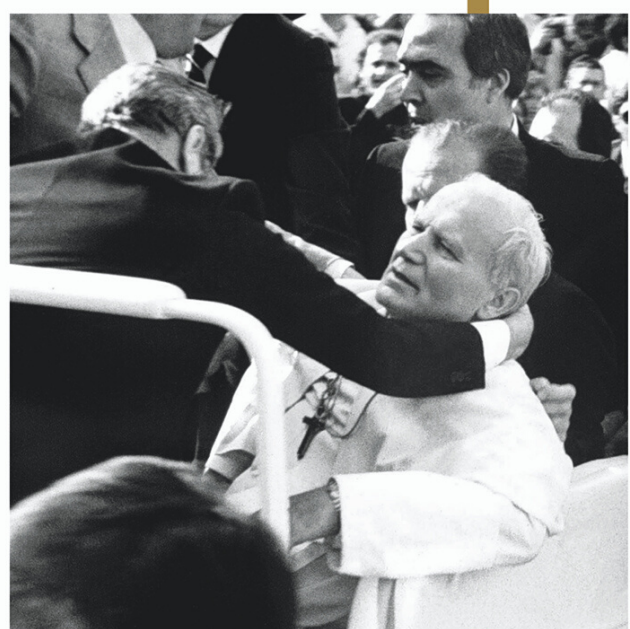

JP2

karol wojtyła
#narodziny

wystawa Centrum Myśli Jana Pawła II

Ostrołęka, plac gen. Józefa Bema

WYSTAWA CZYNNA OD 18 MAJA 2020 R.